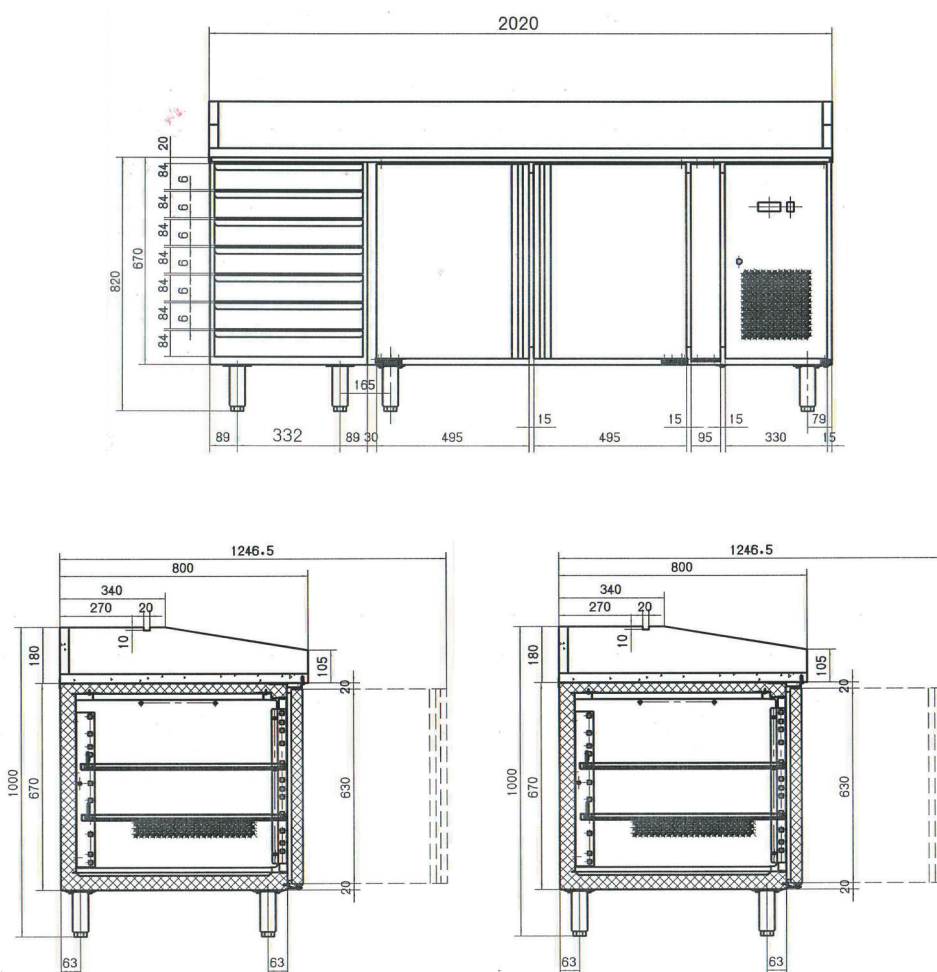

Stůl chladicí pizza 2D + 7 neutrálních zásuvek

Model

Sap kód

00013341

MTP 2D7ZN

Skupina artiklů

Stoly chladicí a mrazicí

Rozměry

MTP 2D7ZN

Stůl chladicí pizza 2D + 7 neutrálních zásuvek

| | | |
|--------------|------------------------|--------------------------|
| Model | Sap kód | 00013341 |
| MTP 2D7ZN | Skupina artiklů | Stoly chladicí a mrazicí |

5. Hmotnost netto [kg]:

334.00

6. Šířka brutto [mm]:

2055

7. Hloubka brutto [mm]:

840

8. Výška brutto [mm]:

1050